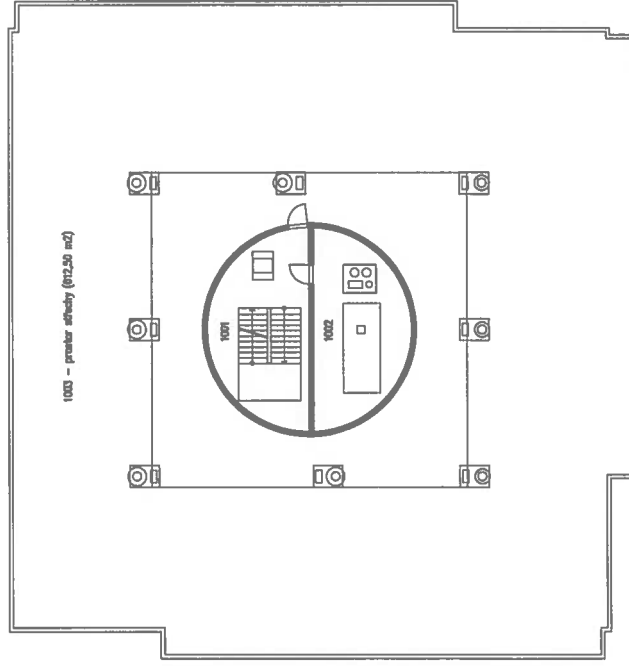

J1 - 10.NP

měřítko 1 : 200
aktualizováno - 11 / 2015

OZN.	ÚČEL MÍSTNOSTI	[M²]
10.01	SCHODIŠTĚ	26,75
10.02	STROJOVNA VÝTAHU	25,50
10.03	PROSTOR STŘECHY	612,50