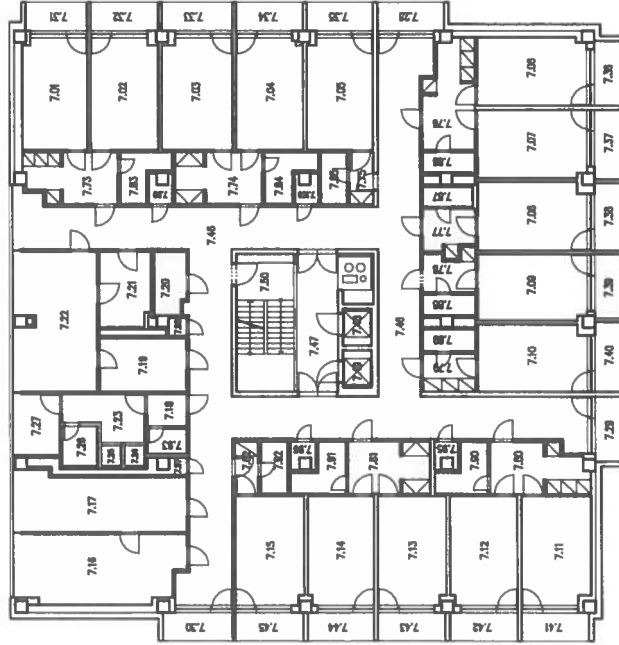

J1 - 7.NP

měřítko 1 : 200
aktualizováno - 11 / 2015

OZNA.	ÚČEL MÍSTNOSTI	[m²]
7.01	POKOJ	13,14
7.02	POKOJ	12,84
7.03	POKOJ	12,89
7.04	POKOJ	13,04
7.05	POKOJ	12,81
7.06	POKOJ	13,34
7.07	POKOJ	12,87
7.08	POKOJ	12,90
7.09	POKOJ	13,00
7.10	POKOJ	13,13
7.11	POKOJ	13,10
7.12	POKOJ	13,10
7.13	POKOJ	12,89
7.14	POKOJ	12,90
7.15	POKOJ	12,82
7.16	JEDLNA	18,11
7.17	ROZPÍŠKA	17,15
7.18	ROZPÍŠKA	2,00
7.19	PRÁDELNA	7,82
7.20	GRAD	2,98
7.21	SKLAD	6,70
7.22	SUSARNA	20,43
7.23	SOCIALNÍ ZÁŘEŽN	5,75
7.24	SPRCHA	0,85
7.25	SPRCHA	0,85
7.26	SOCIALNÍ ZÁŘEŽN	2,50
7.27	LAZEV	5,03
7.28	LODŽE	3,30
7.29	LODŽE	3,30
7.30	LODŽE	3,30

OZNA.	ÚČEL MÍSTNOSTI	[m²]
7.31	LODŽE	3,38
7.32	LODŽE	3,38
7.33	LODŽE	3,38
7.34	LODŽE	3,38
7.35	LODŽE	3,38
7.36	LODŽE	3,38
7.37	LODŽE	3,38
7.38	LODŽE	3,38
7.39	LODŽE	3,38
7.40	LODŽE	3,38
7.41	LODŽE	3,38
7.42	LODŽE	3,38
7.43	LODŽE	3,38
7.44	LODŽE	3,38
7.45	LODŽE	3,38
7.46	CHODBA	112,31
7.47	CHODBA	6,51
7.48	VÝTAH	1,60
7.49	VÝTAH	1,60
7.50	SCHODIŠTE	13,38
7.73	SAUNA	6,43
7.74	SAUNA	6,39
7.75	SAUNA	2,27
7.76	SAUNA	7,12
7.77	SAUNA	3,25
7.78	SAUNA	3,22
7.79	SAUNA	2,64
7.80	SAUNA	7,78
7.81	SAUNA	6,22

OZNA.	ÚČEL MÍSTNOSTI	[m²]
7.82	SAUNA	2,21
7.83	SOCIALNÍ ZÁŘEŽN	3,48
7.84	SOCIALNÍ ZÁŘEŽN	3,82
7.85	SOCIALNÍ ZÁŘEŽN	2,41
7.86	SOCIALNÍ ZÁŘEŽN	1,95
7.87	SOCIALNÍ ZÁŘEŽN	1,77
7.88	SOCIALNÍ ZÁŘEŽN	1,89
7.89	SOCIALNÍ ZÁŘEŽN	1,82
7.90	SOCIALNÍ ZÁŘEŽN	3,82
7.91	SOCIALNÍ ZÁŘEŽN	3,63
7.92	SOCIALNÍ ZÁŘEŽN	2,60
7.93	SOCIALNÍ ZÁŘEŽN	1,97
7.95	INSTALAČNÍ PROSTOR	0,99
7.96	INSTALAČNÍ PROSTOR	0,99
7.97	INSTALAČNÍ PROSTOR	0,58
7.98	INSTALAČNÍ PROSTOR	0,51
7.99	INSTALAČNÍ PROSTOR	1,09
7.100	INSTALAČNÍ PROSTOR	1,01