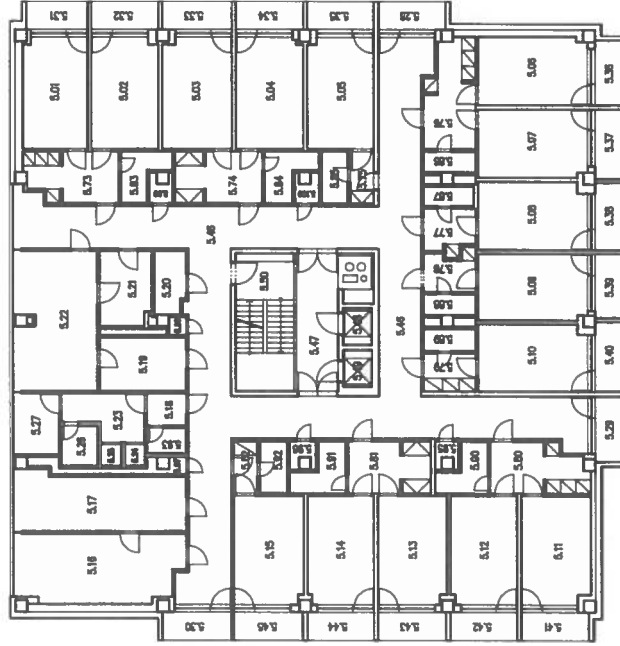

# J1 - 5.NP

měřítko 1 : 200  
aktualizováno - 11 / 2015

OZNAČENÍ	POPIS	POVRCH	ROZMĚRY [m <sup>2</sup> ]
5.01	PROJEDNA		13,44
5.02	PROJEDNA		12,84
5.03	PROJEDNA		12,69
5.04	PROJEDNA		13,04
5.05	PROJEDNA		12,81
5.06	PROJEDNA		13,34
5.07	PROJEDNA		12,87
5.08	PROJEDNA		12,90
5.09	PROJEDNA		13,09
5.10	PROJEDNA		13,13
5.11	PROJEDNA		13,10
5.12	PROJEDNA		13,10
5.13	PROJEDNA		12,88
5.14	PROJEDNA		12,80
5.15	PROJEDNA		12,82
5.16	OBEDOVNA		19,11
5.17	KUCHYŇKA		12,15
5.18	PŘÍJÍMACÍ		2,00
5.19	PŘÍJÍMACÍ		7,82
5.20	OBEDOVNA		2,08
5.21	OBEDOVNA		6,70
5.22	SUSANNA		20,43
5.23	SOCIALNÍ ZAŘÍZENÍ		3,75
5.24	SPRCHA		0,85
5.25	SPRCHA		0,85
5.26	SOCIALNÍ ZAŘÍZENÍ		2,50
5.27	LAZEBNÍ		6,03
5.28	LAZEBNÍ		3,30
5.29	LAZEBNÍ		3,30
5.30	LAZEBNÍ		3,30

OZNAČENÍ	POPIS	POVRCH	ROZMĚRY [m <sup>2</sup> ]
5.31	LAZEBNÍ		3,38
5.32	LAZEBNÍ		3,38
5.33	LAZEBNÍ		3,38
5.34	LAZEBNÍ		3,38
5.35	LAZEBNÍ		3,38
5.36	LAZEBNÍ		3,38
5.37	LAZEBNÍ		3,38
5.38	LAZEBNÍ		3,38
5.39	LAZEBNÍ		3,38
5.40	LAZEBNÍ		3,38
5.41	LAZEBNÍ		3,38
5.42	LAZEBNÍ		3,38
5.43	LAZEBNÍ		3,38
5.44	LAZEBNÍ		3,38
5.45	CHODBA		112,39
5.46	CHODBA		0,91
5.47	CHODBA		0,91
5.48	VÝTĚH		1,80
5.49	VÝTĚH		1,80
5.50	SKLAD		11,39
5.73	SAUNA		6,43
5.74	SAUNA		6,29
5.75	SAUNA		2,27
5.76	SAUNA		7,12
5.77	SAUNA		3,25
5.78	SAUNA		3,22
5.79	SAUNA		2,84
5.80	SAUNA		7,78
5.81	SAUNA		6,22

OZNAČENÍ	POPIS	POVRCH	ROZMĚRY [m <sup>2</sup> ]
5.82	SAUNA		2,71
5.83	SOCIALNÍ ZAŘÍZENÍ		3,18
5.84	SOCIALNÍ ZAŘÍZENÍ		3,82
5.85	SOCIALNÍ ZAŘÍZENÍ		2,41
5.86	SOCIALNÍ ZAŘÍZENÍ		1,85
5.87	SOCIALNÍ ZAŘÍZENÍ		1,77
5.88	SOCIALNÍ ZAŘÍZENÍ		1,89
5.89	SOCIALNÍ ZAŘÍZENÍ		1,82
5.90	SOCIALNÍ ZAŘÍZENÍ		3,82
5.91	SOCIALNÍ ZAŘÍZENÍ		3,82
5.92	SOCIALNÍ ZAŘÍZENÍ		2,80
5.93	SOCIALNÍ ZAŘÍZENÍ		1,87
5.95	INSTALAČNÍ PROSTOR		0,80
5.96	INSTALAČNÍ PROSTOR		0,80
5.97	INSTALAČNÍ PROSTOR		0,58
5.98	INSTALAČNÍ PROSTOR		0,51
5.99	INSTALAČNÍ PROSTOR		1,09
5.100	INSTALAČNÍ PROSTOR		1,01