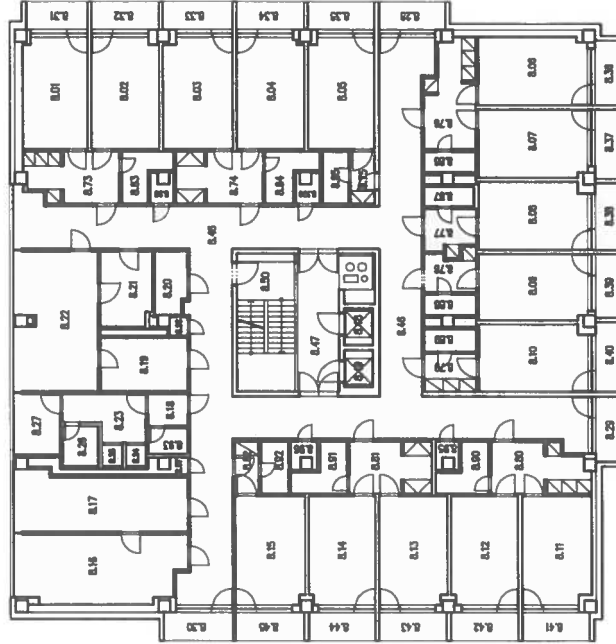

J1 - 8.NP

měřítko 1 : 200
aktualizováno - 11 / 2015