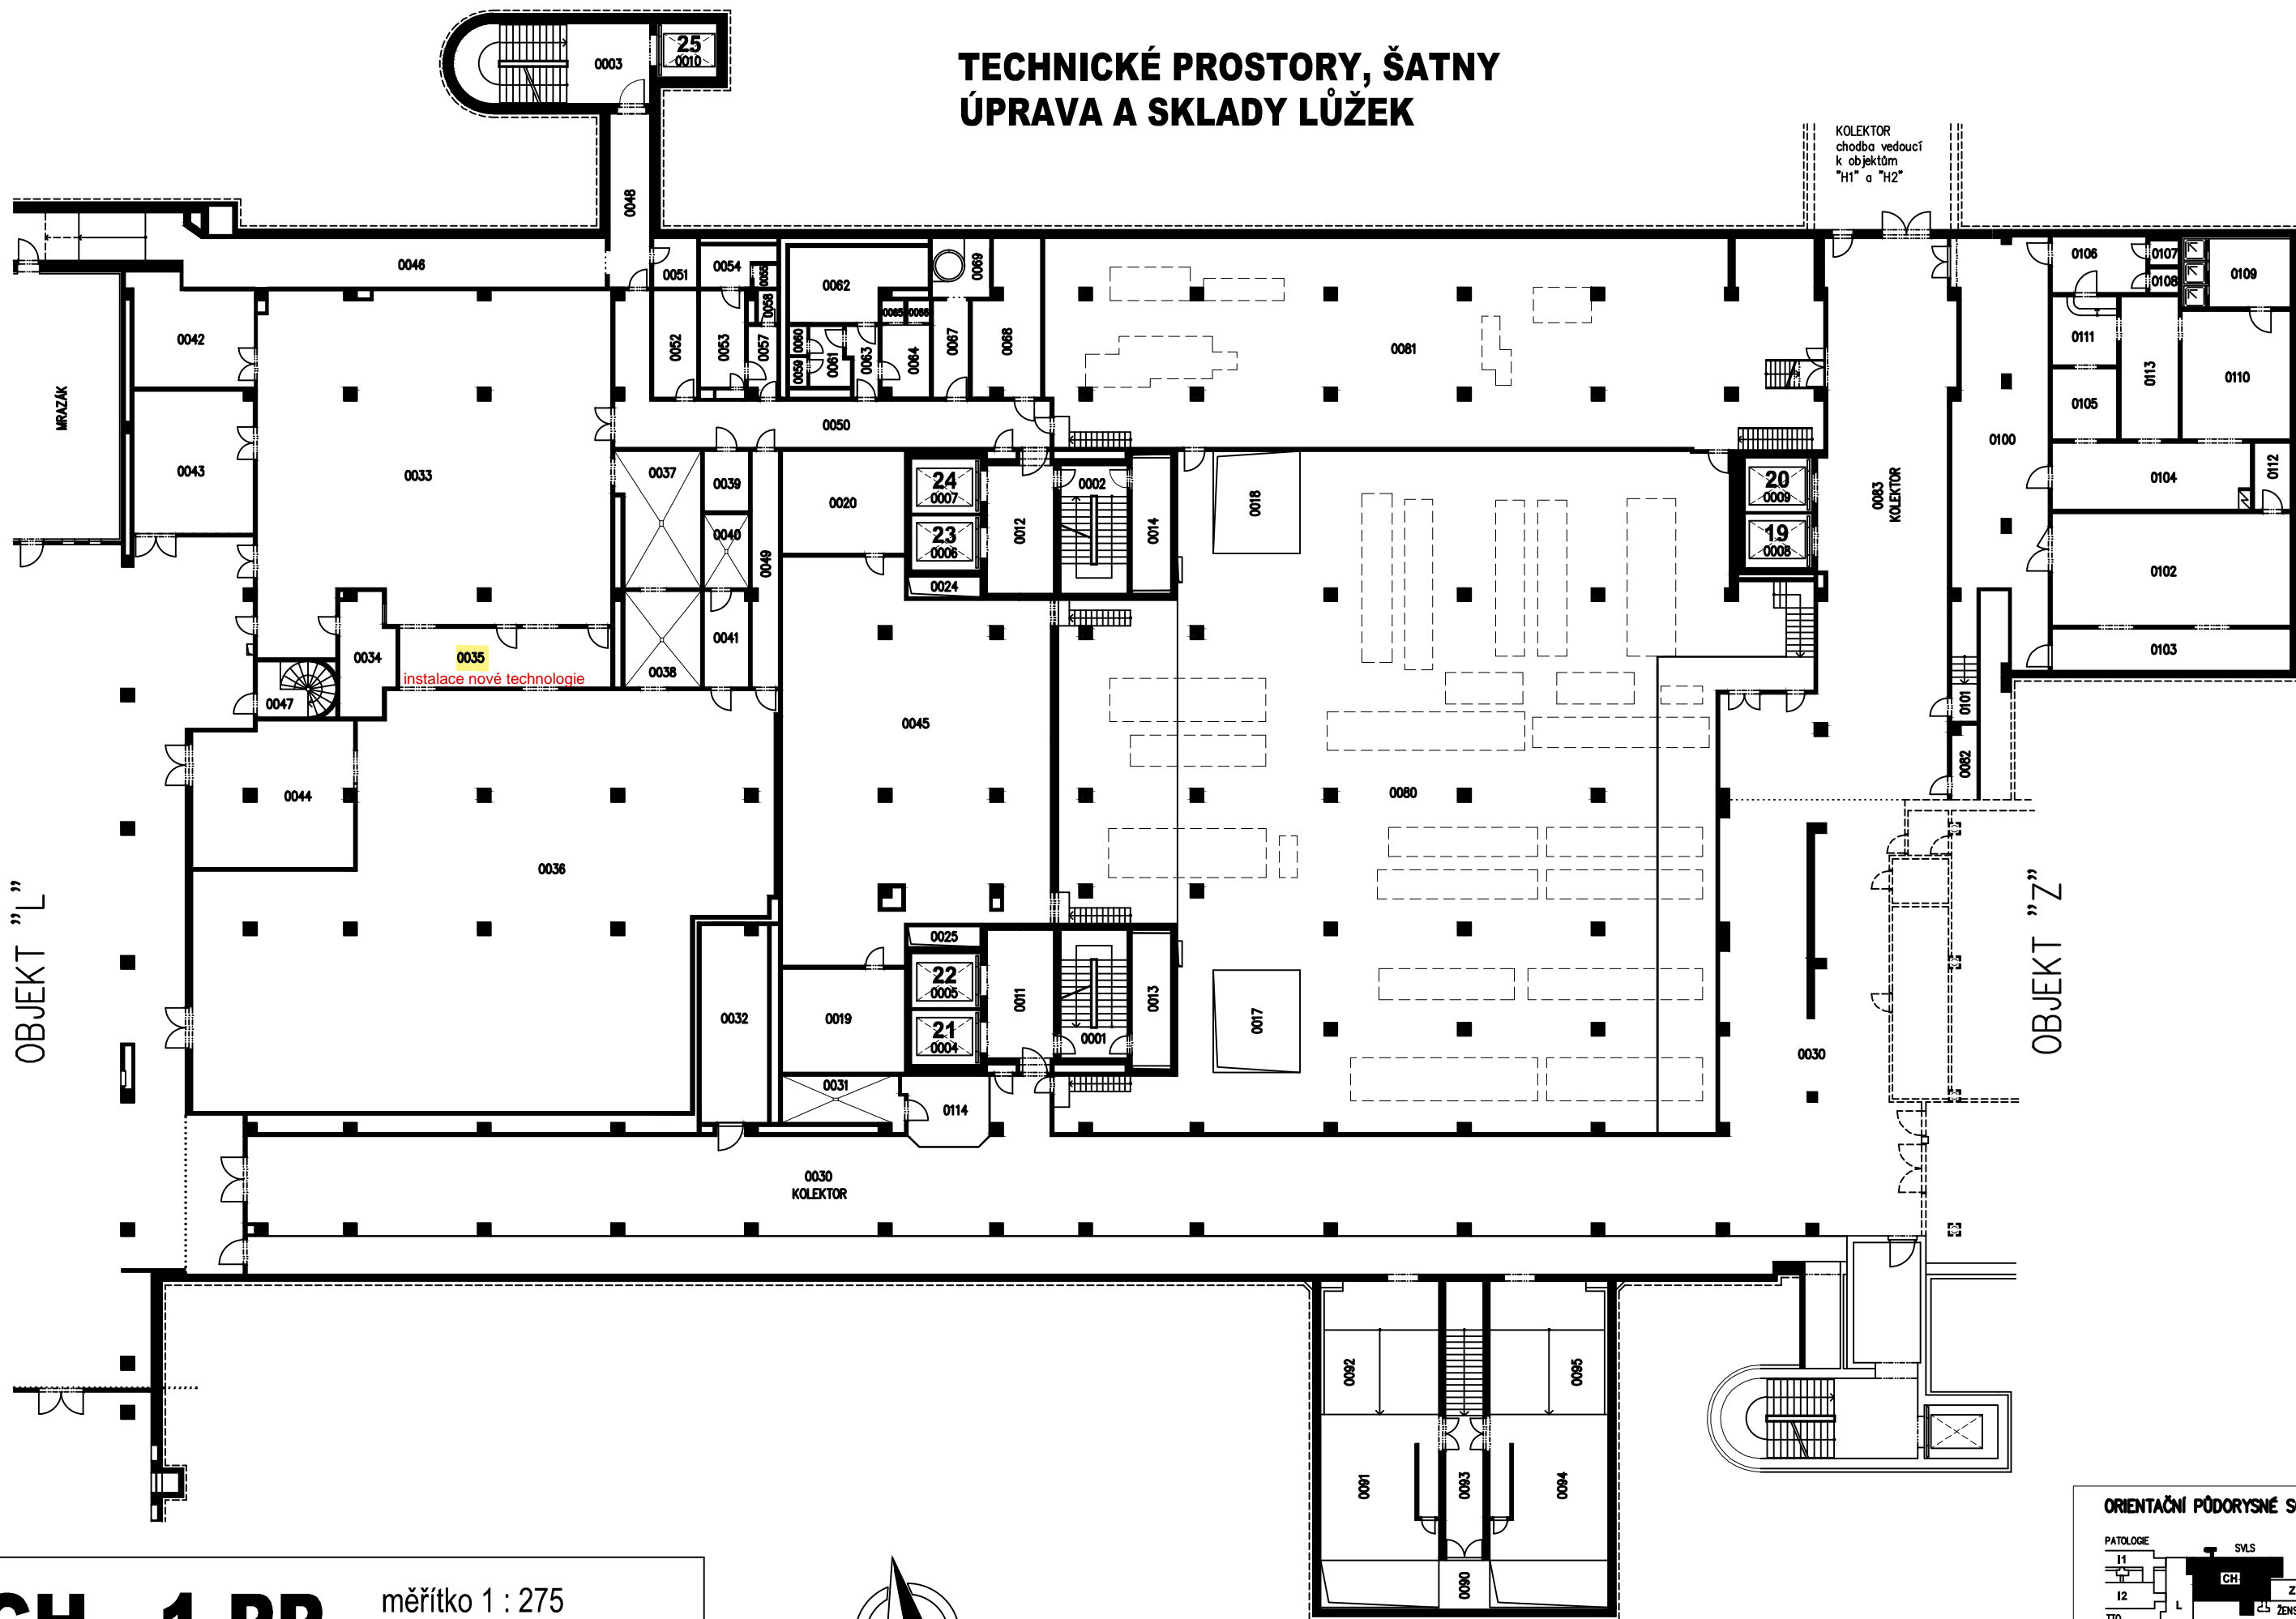

TECHNICKÉ PROSTORY, ŠATNY ÚPRAVA A SKLADY LŮŽEK

CH - 1.PP

měřítko 1 : 275
aktualizace: 05 / 2014