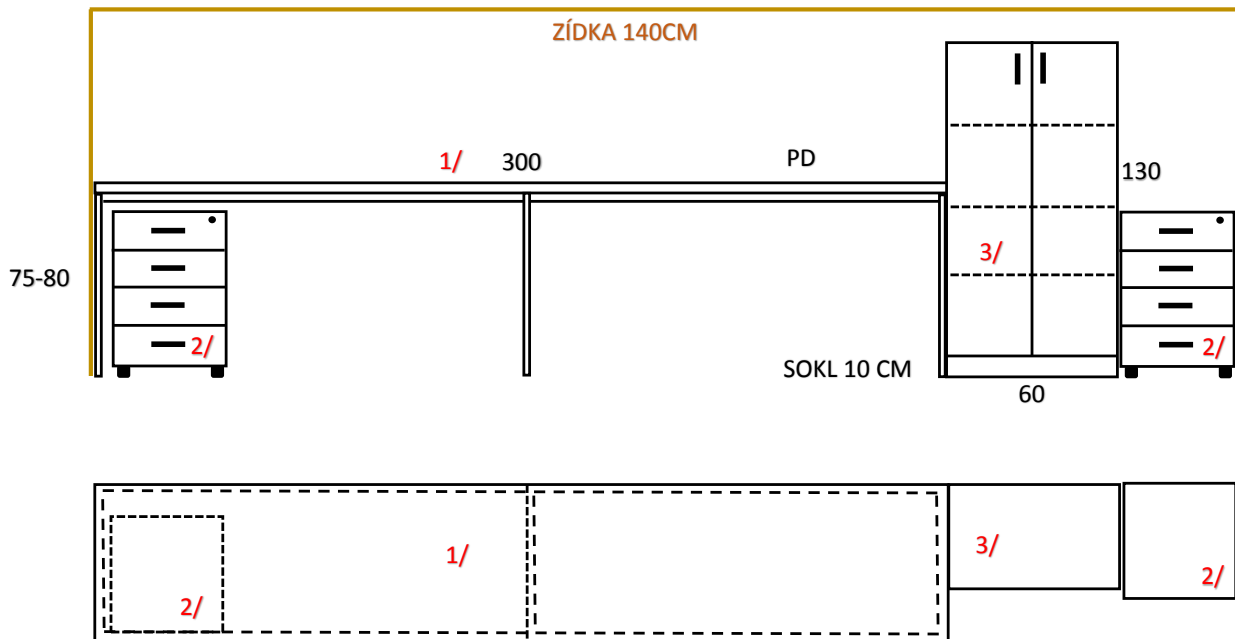

D/ STOLOVÁ SESTAVA SE SKŘÍŇÍ

1/ STŮL PRACOVNÍ S PD 300X60X75-80CM, jeklová podnož 40/40mm, aretace - 1KS (2PRAC.MÍSTA)

(podnož se středovou jeklovou nohou, PD tl. 38 mm z jednoho kusu ohraněna ABS páskou)

2/ KONTEJNER NA KOLEČKÁCH, 4X ZÁSUVKA, CENTR.ZÁMEK 40X50X60CM - 2KS

3/ SKŘÍŇ S DVEŘMI NA SOKLU 60X40X130CM - 1KS

(plastový sokl s nerez. Imitací včetně koncovek)