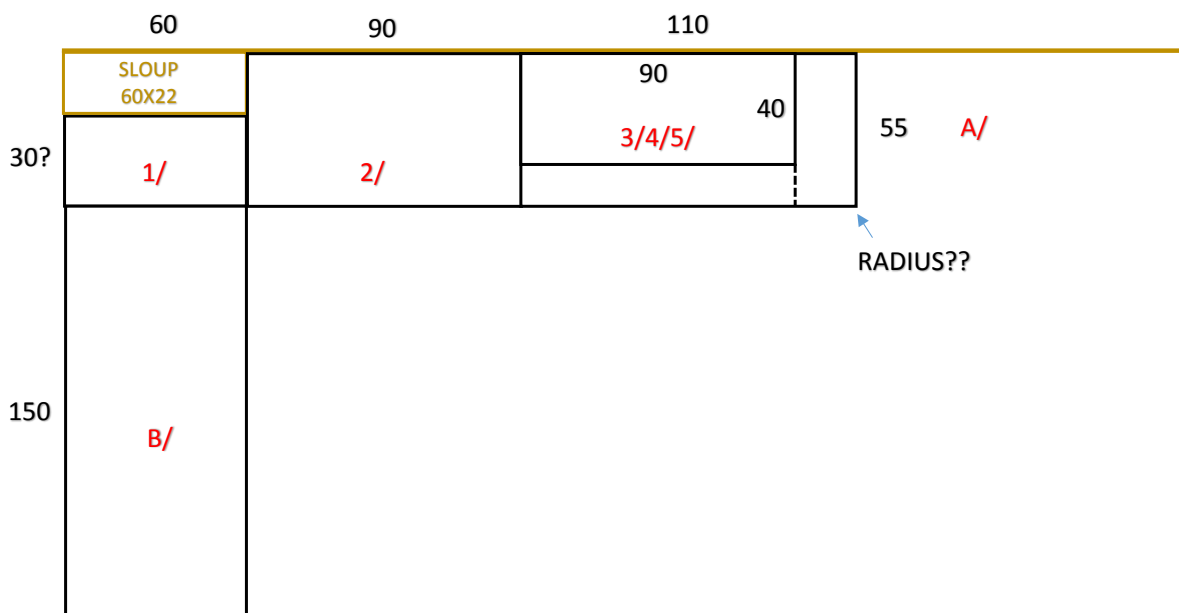

A/ SKŘÍŇOVÁ SESTAVA

1/ SKŘÍŇ OTEVŘENÁ ZÁVĚSNÁ 60X76X30CM - 1KS

2/ SKŘÍŇ DĚLENÁ NA SOKLU 90X55X200CM - 1KS

(plastový sokl s nerez. Imitací včetně koncovek)

3/ SKŘÍŇ ZÁVĚSNÁ, VÝKLOP, 90X40X40CM - 1KS

4/ PRACOVNÍ DESKA 110X55CM - 1KS

(PD tl. 38 mm ohraněna ABS páskou)

5/ SKŘÍŇ ZÁSUVKOVÁ NA SOKLU 90X55X100CM - 1KS

(plastový sokl s nerez. Imitací včetně koncovek)

B/ STŮL PRACOVNÍ S PD 150X60X75-80CM, jeklová podnož 40/40 mm, aretace - 1KS

(PD tl. 38 mm ohraněna ABS páskou)

C/ STOLOVÁ SESTAVA SE SKŘÍŇEMI

- 1/ STŮL PRACOVNÍ S PD 270X50X75-80CM, jeklová podnož 40/40 mm, aretace - 1KS (2PRAC.MÍSTA)
(podnož se středovou jeklovou nohou, PD tl. 38 mm z jednoho kusu ohraněna ABS páskou)
- 2/ KONTEJNER NA KOLEČKÁCH, 4X ZÁSUVKA, CENTR.ZÁMEK 40X50X60CM - 2KS
- 3/ SKŘÍŇ OTEVŘENÁ ZÁVĚSNÁ 35X40X75CM (ZAOBLENÉ ROHY) - 2KS (L+P)
- 4/ SKŘÍŇ DĚLENÁ NA SOKLU 90X40X200CM - 1KS
(plastový sokl s nerez. Imitací včetně koncovek)

D/ STOLOVÁ SESTAVA SE SKŘÍŇÍ

1/ STŮL PRACOVNÍ S PD 300X60X75-80CM, jeklová podnož 40/40mm, aretace - 1KS (2PRAC.MÍSTA)

(podnož se středovou jeklovou nohou, PD tl. 38 mm z jednoho kusu ohraněna ABS páskou)