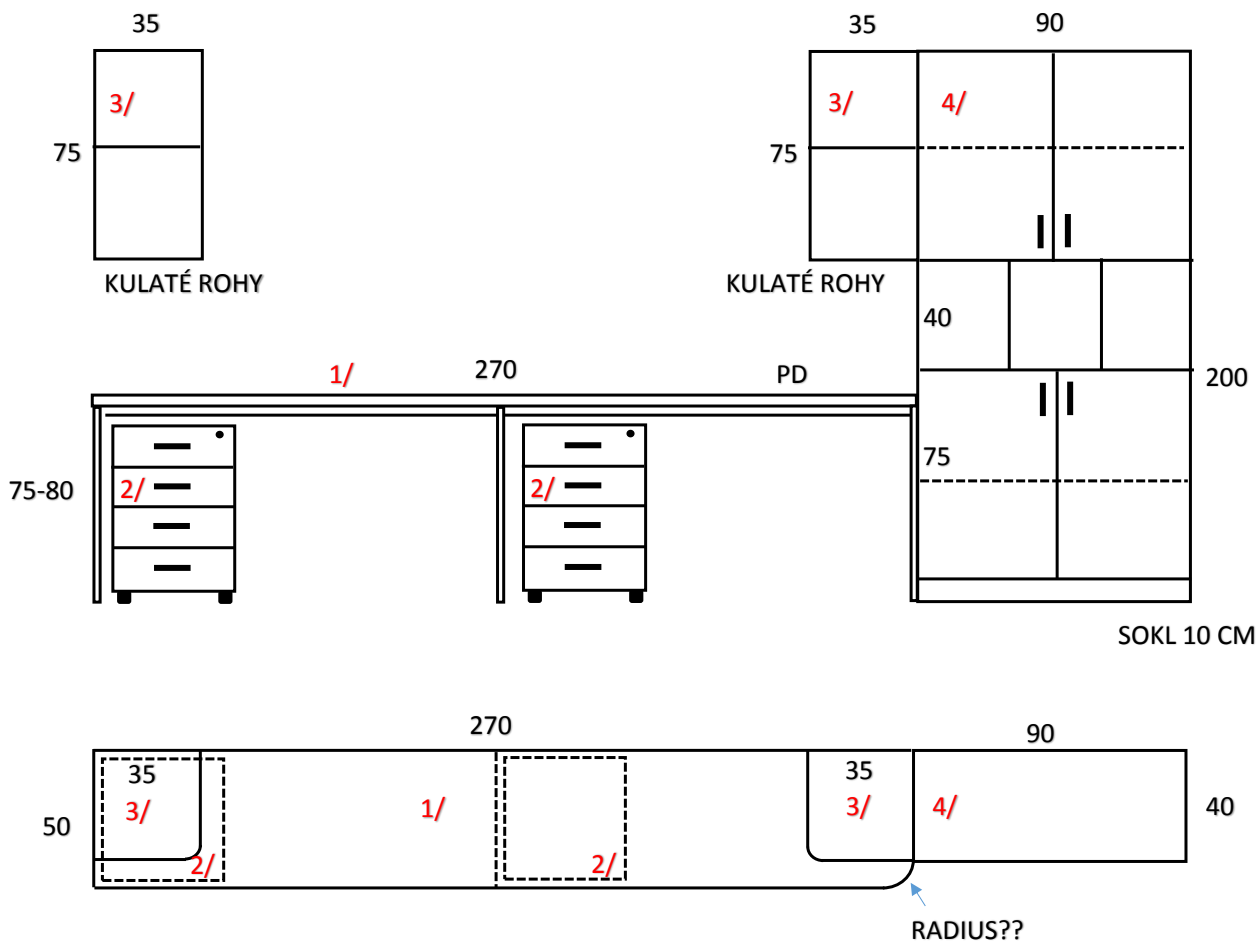

A/ SKŘÍŇOVÁ SESTAVA

1/ SKŘÍŇ OTEVŘENÁ ZÁVĚSNÁ 60X76X30CM - 1KS

2/ SKŘÍŇ DĚLENÁ NA SOKLU 90X55X200CM - 1KS

(plastový sokl s nerez. Imitací včetně koncovek)

3/ SKŘÍŇ ZÁVĚSNÁ, VÝKLOP, 90X40X40CM - 1KS

4/ PRACOVNÍ DESKA 110X55CM - 1KS

(PD tl. 38 mm ohraněna ABS páskou)

5/ SKŘÍŇ ZÁSUVKOVÁ NA SOKLU 90X55X100CM - 1KS

(plastový sokl s nerez. Imitací včetně koncovek)

B/ STŮL PRACOVNÍ S PD 150X60X75-80CM, jeklová podnož 40/40 mm, aretace - 1KS

(PD tl. 38 mm ohraněna ABS páskou)

C/ STOLOVÁ SESTAVA SE SKŘÍŇEMI

- 1/ STŮL PRACOVNÍ S PD 270X50X75-80CM, jeklová podnož 40/40 mm, aretace - 1KS (2PRAC.MÍSTA)
(podnož se středovou jeklovou nohou, PD tl. 38 mm z jednoho kusu ohraněna ABS páskou)
- 2/ KONTEJNER NA KOLEČKÁCH, 4X ZÁSUVKA, CENTR.ZÁMEK 40X50X60CM - 2KS
- 3/ SKŘÍŇ OTEVŘENÁ ZÁVĚSNÁ 35X40X75CM (ZAOBLENÉ ROHY) - 2KS (L+P)
- 4/ SKŘÍŇ DĚLENÁ NA SOKLU 90X40X200CM - 1KS
(plastový sokl s nerez. Imitací včetně koncovek)

D/ STOLOVÁ SESTAVA SE SKŘÍŇÍ

1/ STŮL PRACOVNÍ S PD 300X60X75-80CM, jeklová podnož 40/40mm, aretace - 1KS (2PRAC.MÍSTA)

(podnož se středovou jeklovou nohou, PD tl. 38 mm z jednoho kusu ohraněna ABS páskou)