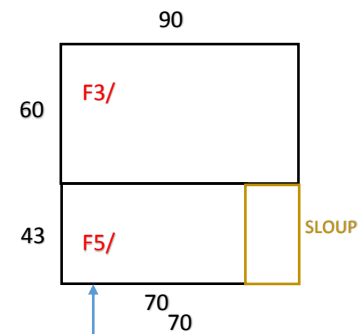

ZÍDKA 140CM