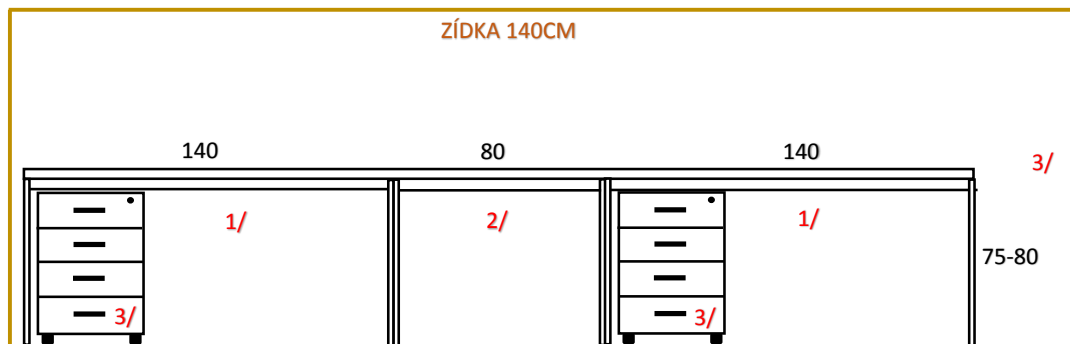

1. E/ 1/ STŮL PRACOVNÍ S PD 280X60X75-80CM, jeklová podnož 40/40 mm, aretace - 2KS
   2/ STŮL PRACOVNÍ S PD 80X60CM, jeklová podnož 40/40 mm, aretace - 1KS
   (podnož se středovou jeklovou nohou - 2x, PD tl. 38 mm z jednoho kusu ohraněna ABS páskou)
   3/ KONTEJNER NA KOLEČKÁCH, 4X ZÁSUVKA, CENTR.ZÁMEK 40X50X60CM - 2KS