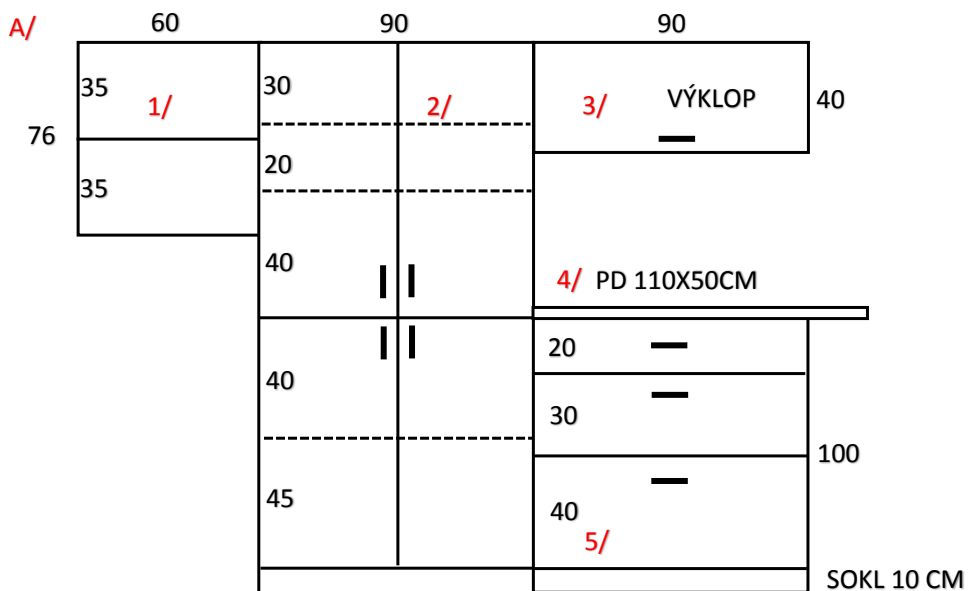

A/ SKŘÍŇOVÁ SESTAVA

1/ SKŘÍŇ OTEVŘENÁ ZÁVĚSNÁ 60X76X30CM - 1KS

2/ SKŘÍŇ DĚLENÁ NA SOKLU 90X55X200CM - 1KS

(plastový sokl s nerez. Imitací včetně koncovek)

3/ SKŘÍŇ ZÁVĚSNÁ, VÝKLOP, 90X40X40CM - 1KS

4/ PRACOVNÍ DESKA 110X55CM - 1KS

(PD tl. 38 mm ohraněna ABS páskou)

5/ SKŘÍŇ ZÁSUVKOVÁ NA SOKLU 90X55X100CM - 1KS

(plastový sokl s nerez. Imitací včetně koncovek)

B/ STŮL PRACOVNÍ S PD 150X60X75-80CM, jeklová podnož 40/40 mm, aretace - 1KS

(PD tl. 38 mm ohraněna ABS páskou)

C/ STOLOVÁ SESTAVA SE SKŘÍŇEMI

- 1/ STŮL PRACOVNÍ S PD 270X50X75-80CM, jeklová podnož 40/40 mm, aretace - 1KS (2PRAC.MÍSTA)
(podnož se středovou jeklovou nohou, PD tl. 38 mm z jednoho kusu ohraněna ABS páskou)
- 2/ KONTEJNER NA KOLEČKÁCH, 4X ZÁSUVKA, CENTR.ZÁMEK 40X50X60CM - 2KS
- 3/ SKŘÍŇ OTEVŘENÁ ZÁVĚSNÁ 35X40X75CM (ZAOBLENÉ ROHY) - 2KS (L+P)
- 4/ SKŘÍŇ DĚLENÁ NA SOKLU 90X40X200CM - 1KS
(plastový sokl s nerez. Imitací včetně koncovek)

D/ STOLOVÁ SESTAVA SE SKŘÍŇÍ

1/ STŮL PRACOVNÍ S PD 300X60X75-80CM, jeklová podnož 40/40mm, aretace - 1KS (2PRAC.MÍSTA)

(podnož se středovou jeklovou nohou, PD tl. 38 mm z jednoho kusu ohraněna ABS páskou)