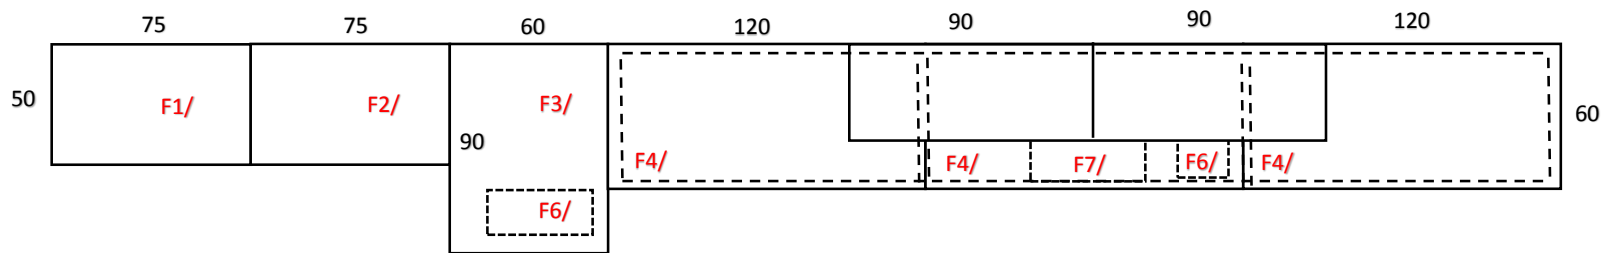

ZÍDKA 140CM