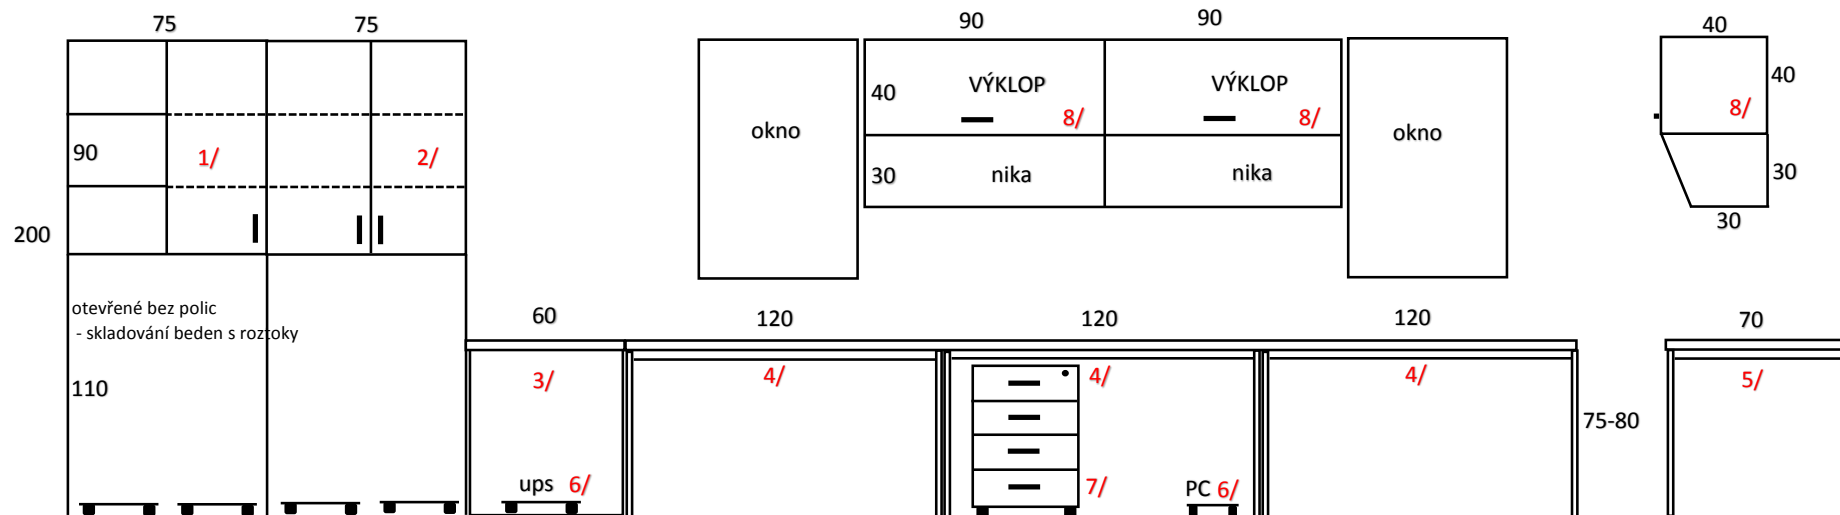

1. F/ 1/ SKŘÍŇ DĚLENÁ 75X50X200CM , aretace- 1KS
   2/ SKŘÍŇ DĚLENÁ 75X50X200CM, aretace - 1KS
   3/ STŮL PRACOVNÍ S PD 90X60X75-80CM - 2KS
   (PD tl. 38 mm ohraněna ABS páskou)
   4/ STŮL PRACOVNÍ S PD 360X60X75-80CM -1KS
   (podnož se středovou jeklovou nohou - 2x, PD tl. 38 mm z jednoho kusu ohraněna ABS páskou)
   5/ STŮL PRACOVNÍ S PD 70X43X75-80CM - 1KS
   (PD tl. 38 mm ohraněna ABS páskou)
   6/ DRŽÁK PC NA KOLEČKÁCH - 2KS
   7/ KONTEJNER NA KOLEČKÁCH - 1KS
   8/ SKŘÍŇ DĚLENÁ ZÁVĚSNÁ 90X40/30X70CM - 2KS