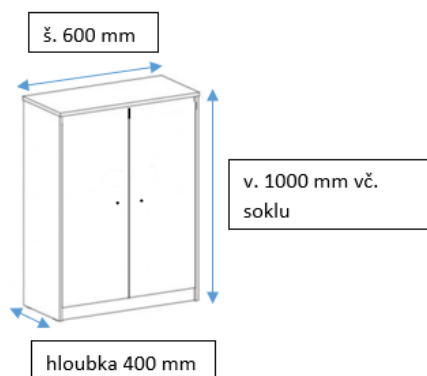

Kolečka

Dekor – buk

Úchytky – polokulaté matné stříbrné

Rozměry:

Šířka 430 mm

Hloubka 550 mm

Výška 600 mm

### Pol. 4: Skříňka se soklem 2-dveřová

1 ks

Dekor – buk

2 stavitelné police

horní půda i police vyrobeny z laminované dřevotřísky o tloušťce 25 mm, korpus z lamina o tloušťce 16 mm

Úchytky – půlkulaté matné stříbrné

Sokl 5 cm

Rozměry:

Šířka 600 mm

Hloubka 400 mm

Výška vč. soklu 1000 mm