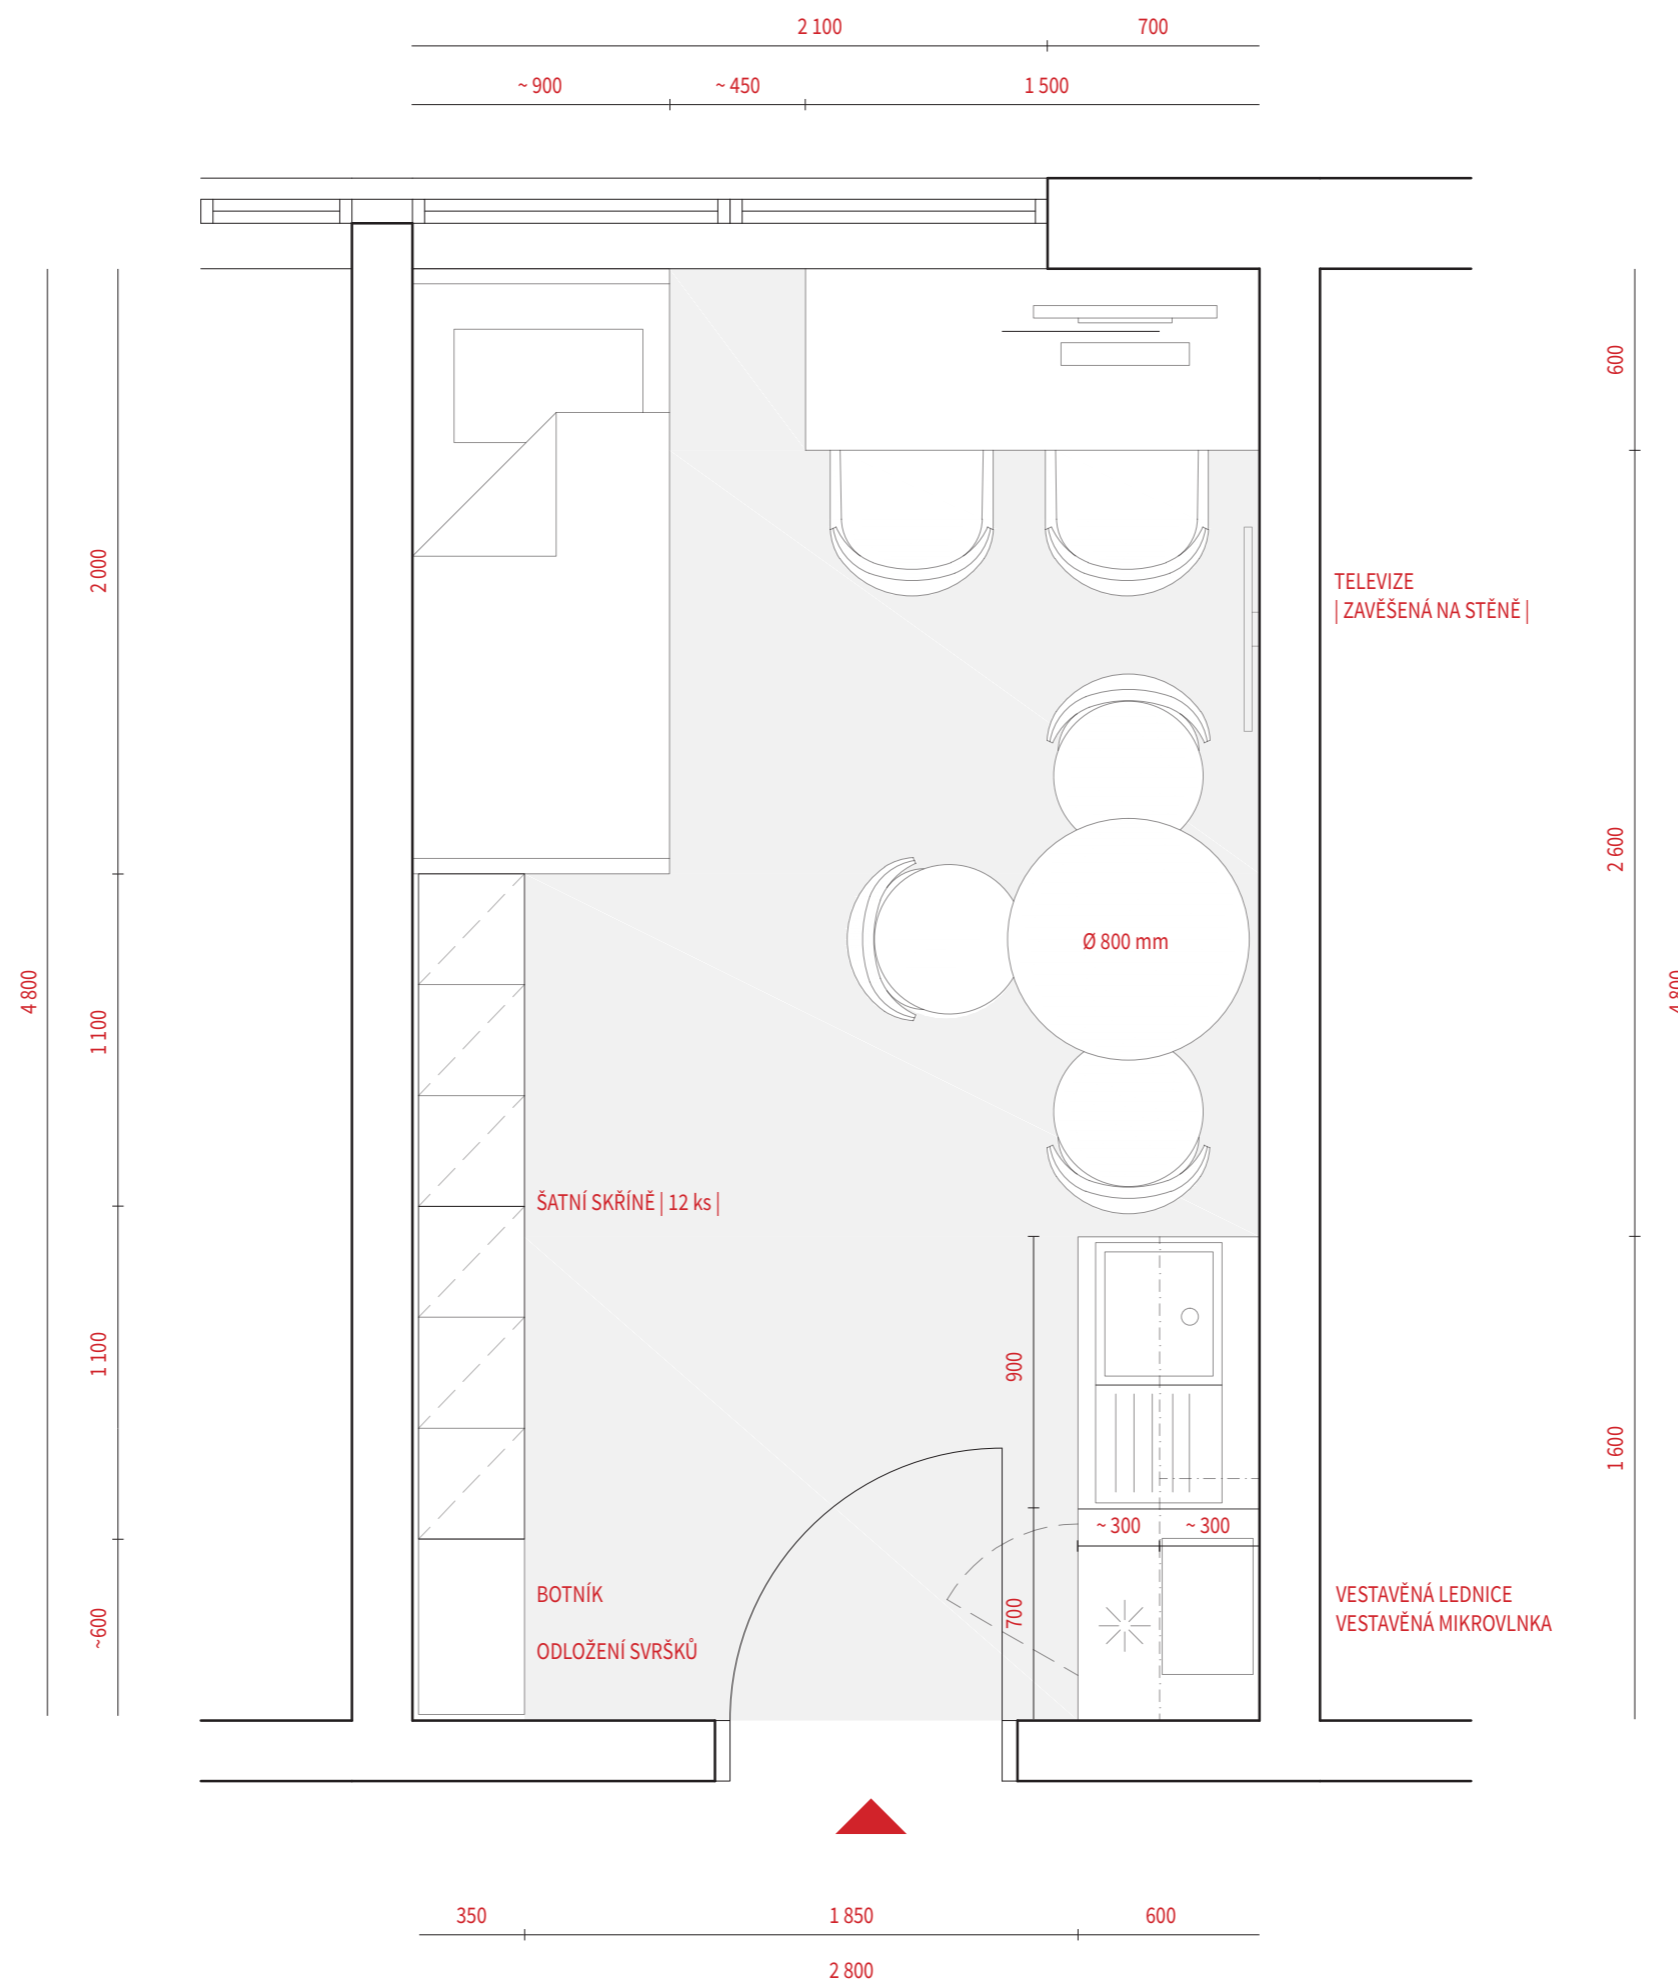

**INSPEKČNÍ MÍSTNOST - LÉKAŘKY**

STUDIE VYBAVENÍ NOVÝM NÁBYTKEM

M 1:25

pozn: kóty na výkresech jsou pouze orientační

M 1:25

pozn: kóty na výkresech jsou pouze orientační

0 0.3 0.6 1 m

M 1:25

pozn: kóty na výkresech jsou pouze orientační