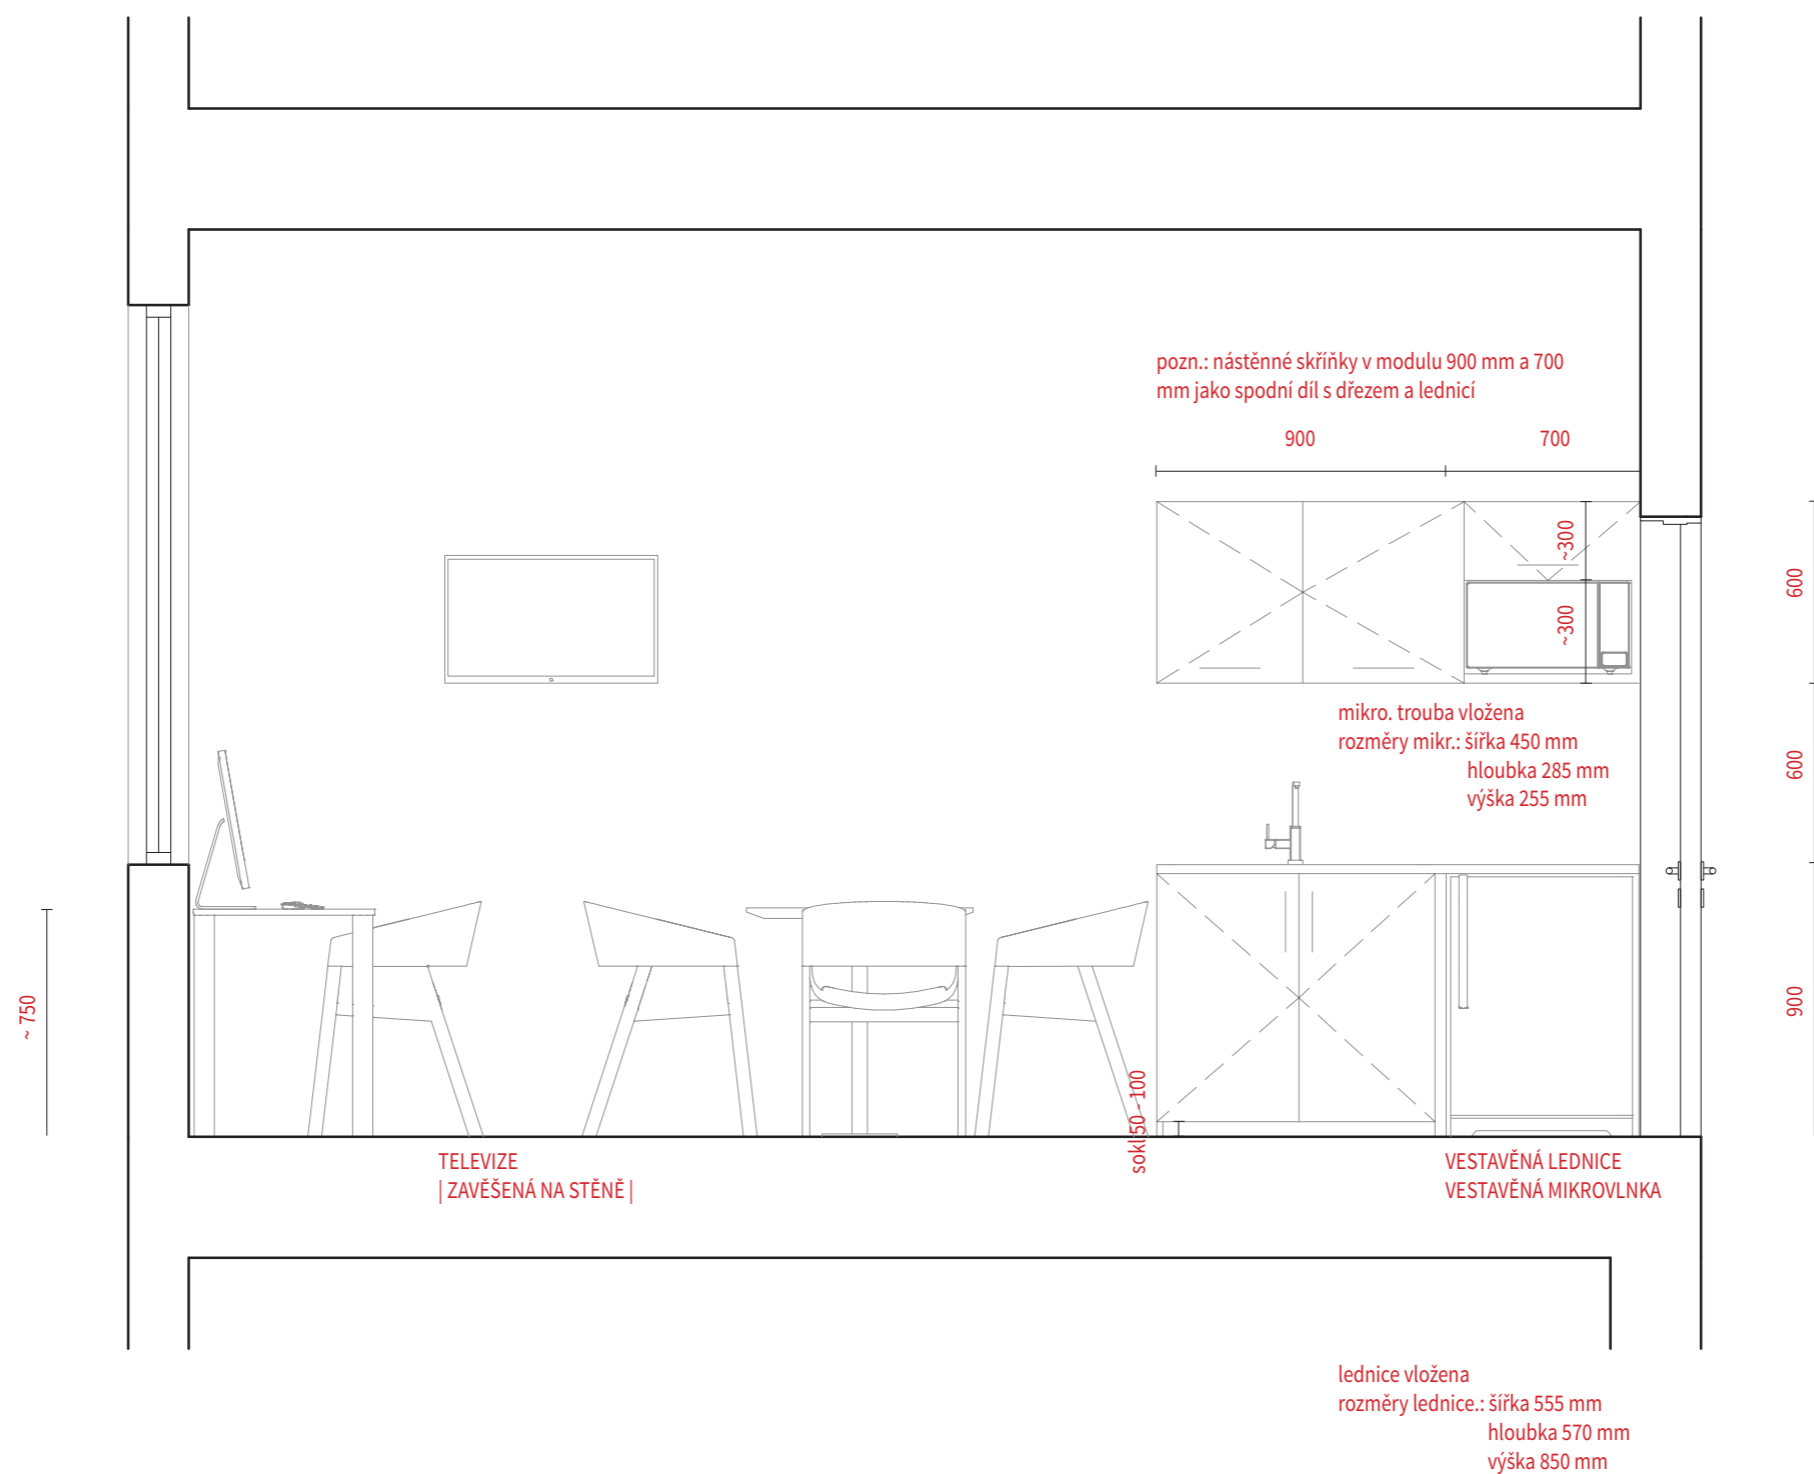

**INSPEKČNÍ MÍSTNOST - LÉKAŘKY**

STUDIE VYBAVENÍ NOVÝM NÁBYTKEM

M 1:25

pozn: kóty na výkresech jsou pouze orientační

M 1:25

pozn: kóty na výkresech jsou pouze orientační

0 0.3 0.6 1 m

M 1:25

pozn: kóty na výkresech jsou pouze orientační