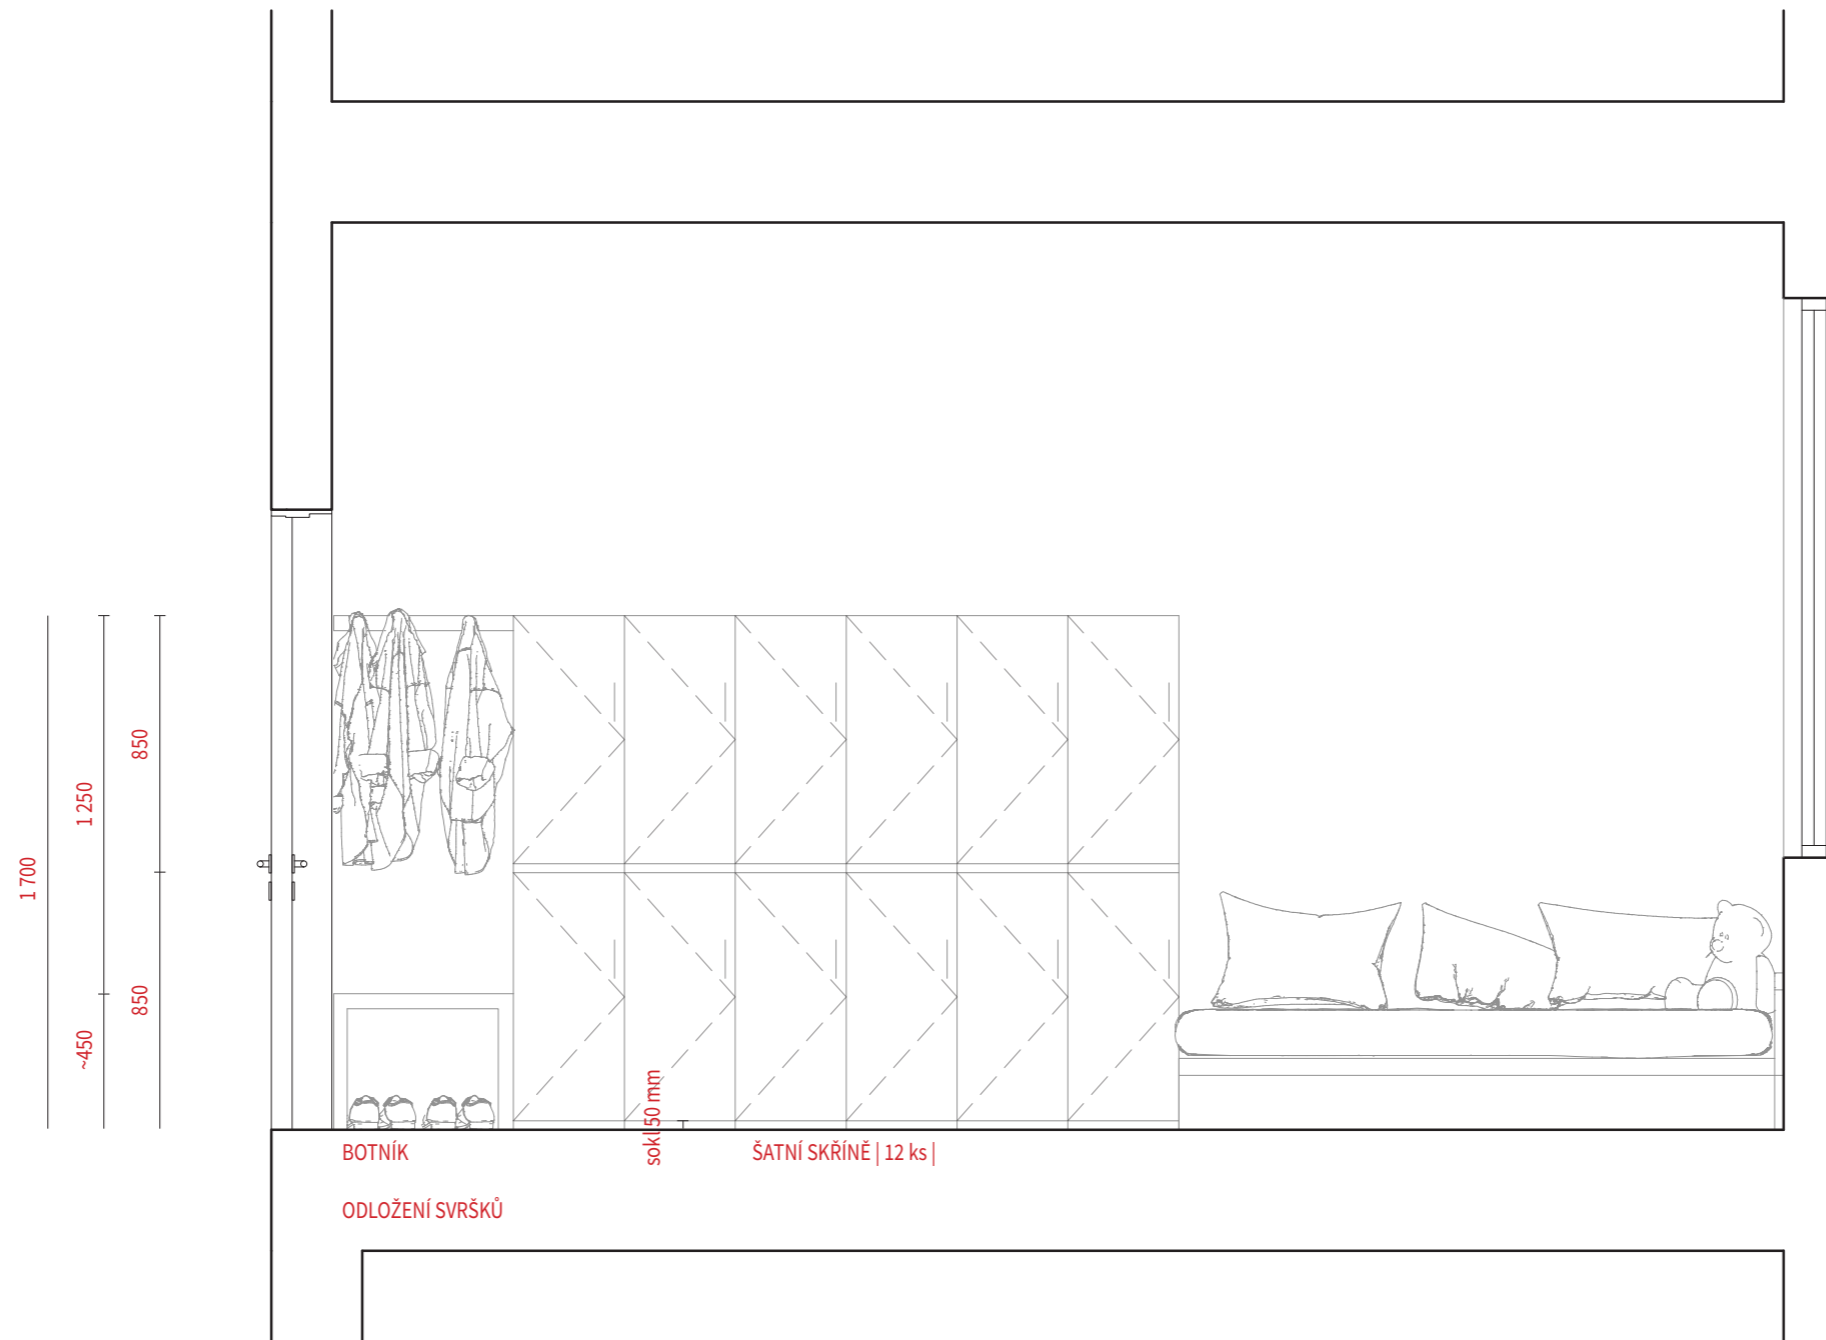

**INSPEKČNÍ MÍSTNOST - LÉKAŘKY**

STUDIE VYBAVENÍ NOVÝM NÁBYTKEM

M 1:25

pozn: kóty na výkresech jsou pouze orientační

M 1:25

pozn: kóty na výkresech jsou pouze orientační

0 0.3 0.6 1 m

M 1:25

pozn: kóty na výkresech jsou pouze orientační