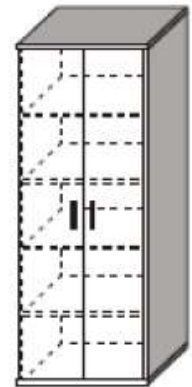

- **N-0163 - skříň policová 2-dvěřová, uzamykatelná – 2 ks**

použitý materiál snadno omyvatelný, dezinfikovatelný, vyrobeno z materiálů, které mají certifikáty a atesty zdravotní nezávadnosti, namáhané hrany olepeny ABS hranou, sokl pevný včetně silikonového těsnění, vložená záda mezi boky o tl. 18 mm s kvalitním kováním pro nejvyšší možnou pevnost.

2-dvěřová se čtyřmi policemi, police o tl. 25 mm, police s možností výškové rektifikace, uzamykatelná - 1 pár klíčů, úchytka stříbrná, zaoblená, doplňkové kování materiál nerez, rozměr: 800x600x2100 mm