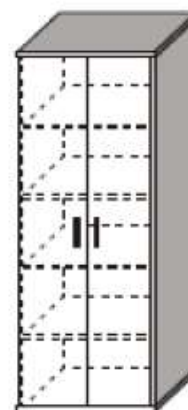

Technická specifikace vybavení

ČÁST I. – NÁBYTEK DŘEVĚNÝ

- **N-0162 - skříň policová 2-dvéřová, uzamykatelná – 9 KS**

použitý materiál snadno omyvatelný, dezinfikovatelný, vyrobeno z materiálů, které mají certifikáty a atesty zdravotní nezávadnosti, namáhané hrany olepeny ABS hranou, sokl pevný včetně silikonového těsnění, vložená záda mezi boky o tl. 18 mm s kvalitním kováním pro nejvyšší možnou pevnost,

2-dvéřová se čtyřmi policemi, police o tl. 25 mm, police s možností výškové rektifikace, uzamykatelná - 1 pár klíčů, úchytky stříbrná, zaoblená, doplňkové kování materiál nerez, rozměr 800/400/1850 mm

2-dvéřová se čtyřmi policemi, police o tl. 25 mm, police s možností výškové rektifikace, rozměr 900x400x2000 mm

- **N-0162.1 - skříň policová 2-dvěřová, uzamykatelná – 6 ks**

použitý materiál snadno omyvatelný, dezinfikovatelný, vyrobeno z materiálů, které mají certifikáty a atesty zdravotní nezávadnosti, namáhané hrany olepeny ABS hranou, sokl pevný včetně silikonového těsnění, vložená záda mezi boky o tl. 18 mm s kvalitním kováním pro nejvyšší možnou pevnost,