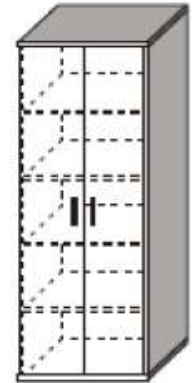

- **N-0162.1 - skříň policová 2-dvěřová, uzamykatelná – 6 ks**

použitý materiál snadno omyvatelný, dezinfikovatelný, vyrobeno z materiálů, které mají certifikáty a atesty zdravotní nezávadnosti, namáhané hrany olepeny ABS hranou, sokl pevný včetně silikonového těsnění, vložená záda mezi boky o tl. 18 mm s kvalitním kováním pro nejvyšší možnou pevnost,

2-dvěřová se čtyřmi policemi, police o tl. 25 mm, police s možností výškové rektifikace, uzamykatelná - 1 pár klíčů, úchytka stříbrná, zaoblená, doplňkové kování materiál nerez, rozměr: 800x400x2100 mm