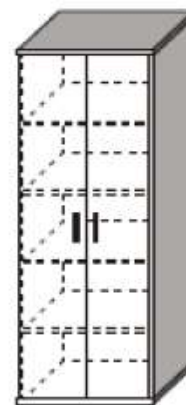

Technická specifikace vybavení

ČÁST I. – NÁBYTEK DŘEVĚNÝ

- **N-0162 - skříň policová 2-dvéřová, uzamykatelná – 9 KS**

použitý materiál snadno omyvatelný, dezinfikovatelný, vyrobeno z materiálů, které mají certifikáty a atesty zdravotní nezávadnosti, namáhané hrany olepeny ABS hranou, sokl pevný včetně silikonového těsnění, vložená záda mezi boky o tl. 18 mm s kvalitním kováním pro nejvyšší možnou pevnost,

2-dvéřová se čtyřmi policemi, police o tl. 25 mm, police s možností výškové rektifikace, uzamykatelná - 1 pár klíčů, úchytky stříbrná, zaoblená, doplňkové kování materiál nerez, rozměr 800/400/1850 mm

2-dvéřová se čtyřmi policemi, police o tl. 25 mm, police s možností výškové rektifikace, rozměr 900x400x2000 mm

- **N-0162.1 - skříň policová 2-dvěřová, uzamykatelná – 6 ks**

použitý materiál snadno omyvatelný, dezinfikovatelný, vyrobeno z materiálů, které mají certifikáty a atesty zdravotní nezávadnosti, namáhané hrany olepeny ABS hranou, sokl pevný včetně silikonového těsnění, vložená záda mezi boky o tl. 18 mm s kvalitním kováním pro nejvyšší možnou pevnost,